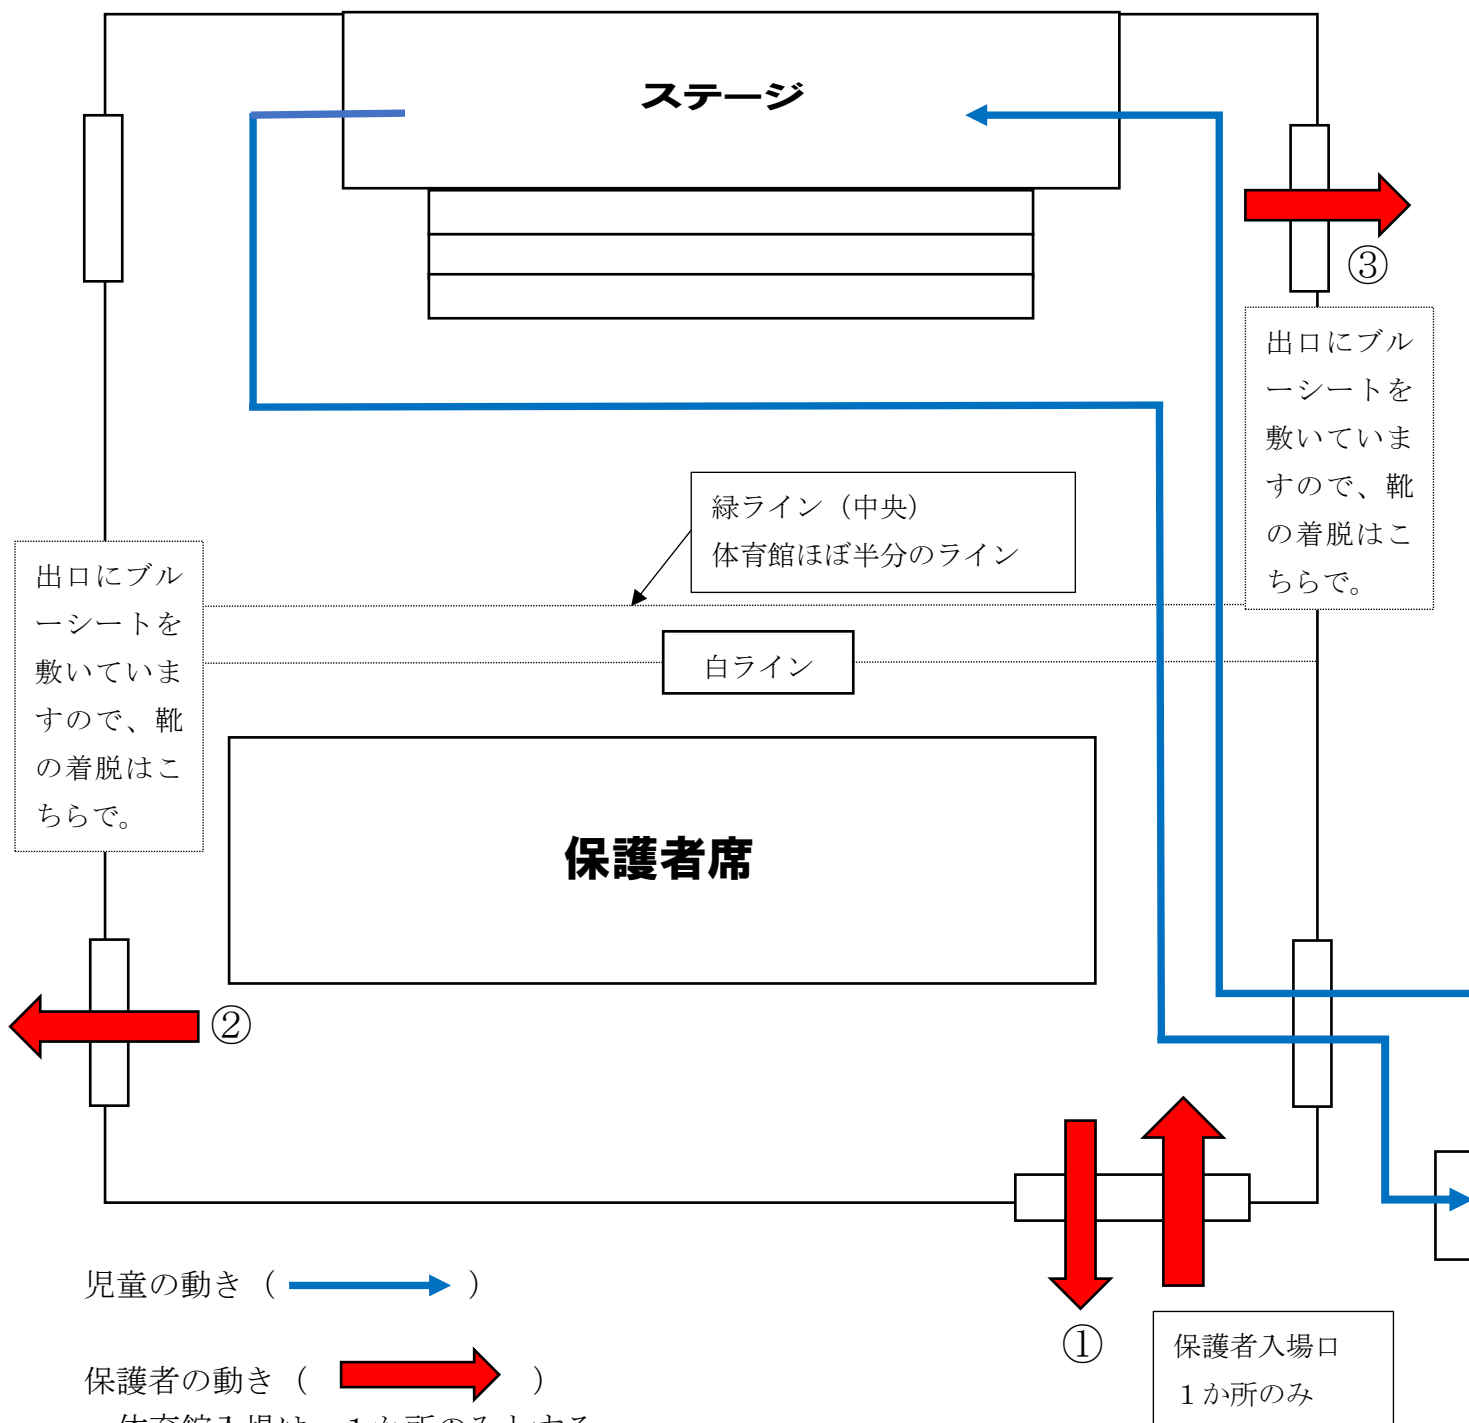

1 場 所 上新井小学校 体育館

2 日 程	1年生	開場	9:00	演奏	9:10~	9:15
	2年生	開場	9:30	演奏	9:40~	9:45
	3年生	開場	10:05	演奏	10:15~	10:20
	4年生	開場	10:35	演奏	10:45~	10:50
	5年生	開場	11:05	演奏	11:15~	11:20
	6年生	開場	11:35	演奏	11:45~	11:50

*プログラムの進行により、時間が変更となる場合がございます。

3 音楽発表会入場にあたっての注意

- 必ず名札を着用してください。
- 児童1名につき保護者2名までの参観とします。

4 お願い

- 会場（体育館）入り口は、体育館正面玄関のみです。
- 学年ごとの完全入れ替え制となります。演奏終了後は、速やかにご退場ください。
- 演奏中は、着席にてご参観ください。最後列は、人数が限られますが、立ち見席があります。
- 演奏途中での出入りはできません。
- 各種機器（カメラ、ビデオカメラ、デジタルカメラ、スマートフォン ICレコーダー等）による写真・動画撮影、録音は禁止いたします。後日、懇談会で映像を公開する予定です。
- 携帯電話は、電源をお切りいただくかマナーモードにしてご参観ください。
- スリッパ等上履き、外履き入れ（ビニール袋）、また必要に応じて傘袋（ビニール袋）をご持参ください。
- 音楽会鑑賞中は、私語等がないようお願いいたします。また、未就学児は、親御さんの手元で鑑賞させるようお願いいたします。

5 学校公開日当日の会場図

・体育館入場は、1か所のみとする。

・保護者の退場扉は、①②③の3か所とする。ただし、児童が完全に退場していれば、児童入退場扉も利用可。