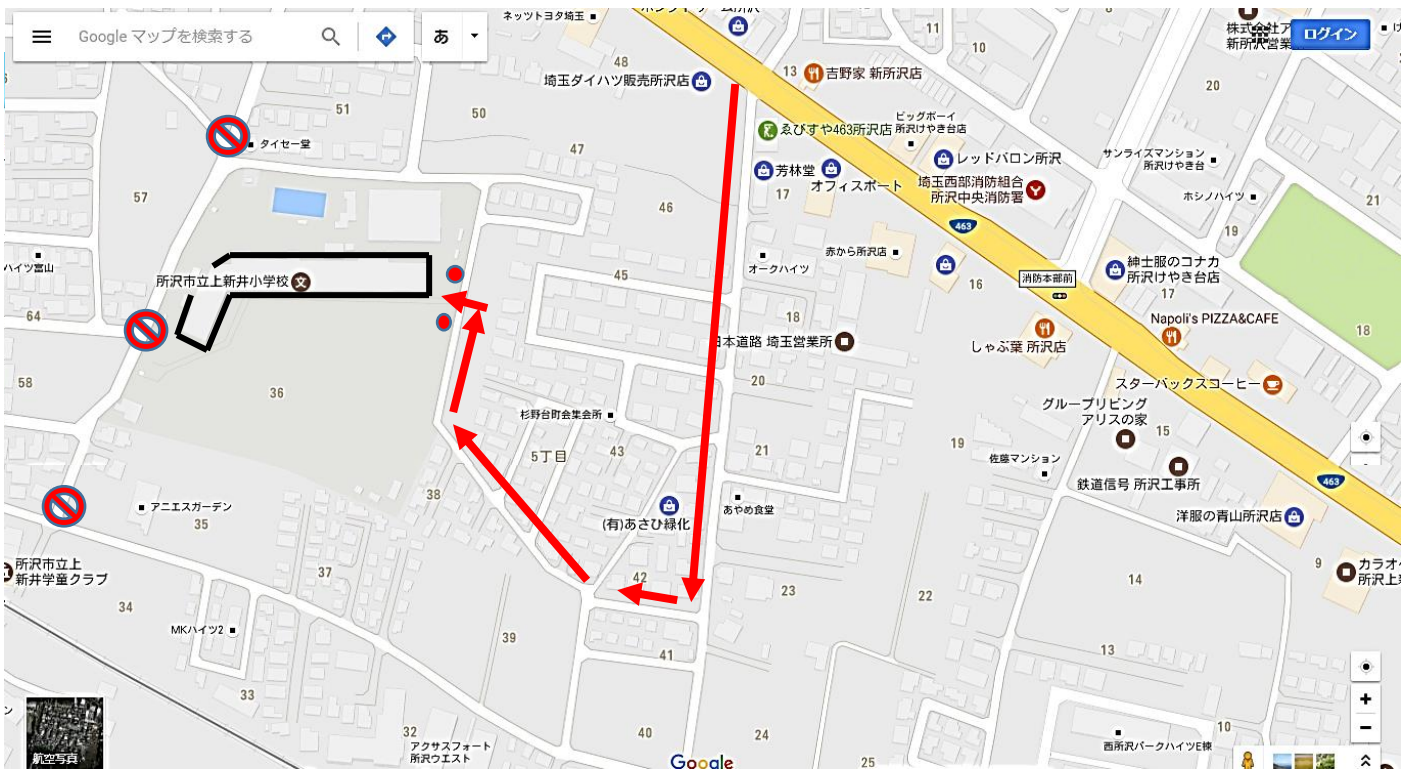

11月1日（木）上新井小学校へ来校される際の経路

★行政道路からの道が狭く、本校の門からの入り口も狭くなっています。

★児童の下校は13：10を予定しています。多くの児童が下校しますので、ご注意ください。

本校は学校周辺が所沢警察署によりスクールゾーンに指定されています。

この経路であれば午後時間帯のスクールゾーン（13:00～16:00）にはかかりません。

⇒行政道路よりダイハツの道をお入りください。

⇒学校の東側門より入っていただき校庭に駐車をお願いします。